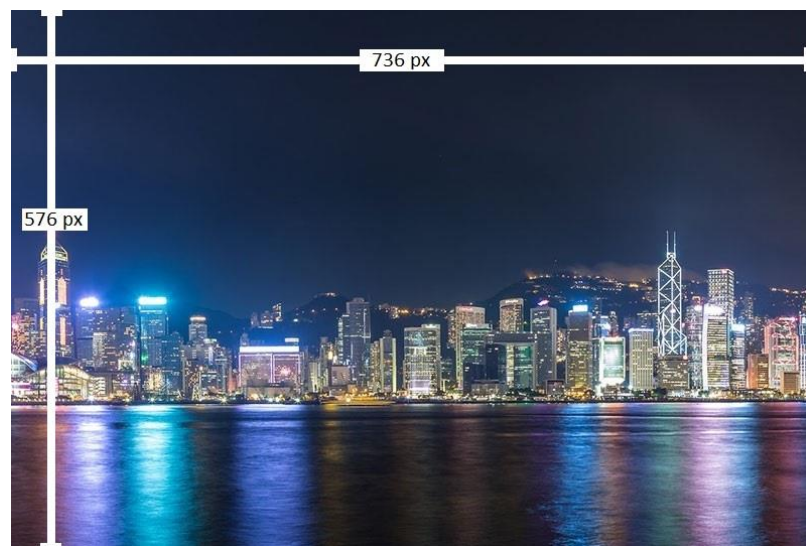

## Технические требования к медиа контенту для светодиодного экрана – Ленинградское шоссе 27

Дисплей*	Разрешение по горизонтали (px)	736
	Разрешение по вертикали (px)	576
	Общее кол-во пикселей	423936
	Размер по горизонтали (м)	18,4
	Размер по вертикали (м)	14,4
	Площадь (кв.м.)	265
	Изображения	JPG, PNG в цветовой модели RGB
	Частота кадров	25 кадров в секунду
	Битрейт	Не более 50000 кбит в сек.
	Поддерживаемые форматы роликов	MP4, MKV, кодек H264

### Размещение контента

Размещение видеоролика или изображений на всей площади экрана.

Материал	Отображение на дисплее
Видеоролик предоставляется в формате равном разрешению дисплея (736*576), <b>размером не более 150 Мб.</b>	Воспроизводится в исходном виде
Изображение предоставляется в формате равном разрешению дисплея (736*576)	Воспроизводится в исходном виде

\*Шаг пикселя – 25\*25